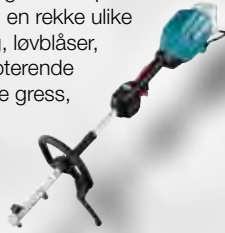

Multimaskin XGT® UX01GZ

40V • 0 – 9 700 min⁻¹
Kraftig og lett (1000 W) til mange ulike park- og hage redskaper. Tre effektvalg/hastighetsreguleringer. Kan brukes med en rekke ulike tilbehør som hekksaks, kultivator, kjede-/stangsag, løvblåser, kost, valse, trimmer, krattrydder, kantskjærer og roterende sakstrimmer. Med reversfunksjon for å enkelt fjerne gress, grener, etc. som har satt seg fast. Leveres uten batteri og lader.