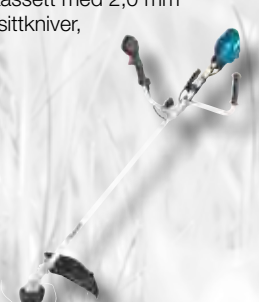

Gresstrimmer/krattrydder LXT®

UR101CZ

36V • 43 cm • 0 - 4 600 / 5 500 / 7 000 min⁻¹

Lett og kraftig til utfordrende og krevende oppgaver. Brukes i kombinasjon med PDC01 eller PDC1200A02 batterikasse (kjøpes separat) hvor det er plass til 4 stk. 18V batterier. Kassett med 2,0 mm trimmertråd, gressblad, trimmerhode med komposittkniver, beskyttelsebriller og bæresele medfølger.
Leveres uten batteri og lader.

6.190,-

eks.mva

18V + 18V → 36V **BL** MOTOR **XPT ADT AFT**