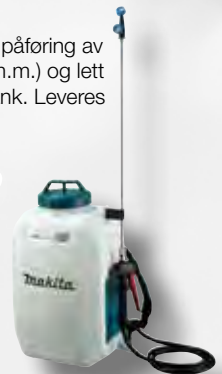

Grensaks LXT® DUP362Z

18V X2 • 33 mm
Sterk og effektiv elektrisk grensaks for bl.a. frukttrær, trær, parker og gartnerier. Klipper opp til 33mm grener og har maks bladåpning på 54mm. Ryggsele for batterier og holder til beskjæringsaksen medfølger.
Leveres uten batteri og lader.

15.290,-

eks.mva

XPT

Lavtrykksprøyte LXT® DUS054Z

new

18V • 5L • 0,15MPA
Perfekt til f.eks. vanning av plantevekster, fukting av støp, påføring av kjemikalier (avfetting, husvask m.m.) og lett avspyling. Håndhendelen kan låses for kontinuerlig bruk og motoren stopper når hendelen frigjøres. Med ryggsele, lanse med to dyser og 10 liter tank.
Leveres utenbatteri og lader.

2.090,- På lager i Q1, 2022

eks.mva

XPT

Lavtrykksprøyte LXT® DUS108Z

new

18V • 10L • 0,3MPA
Perfekt til f.eks. vanning av plantevekster, fukting av støp, påføring av kjemikalier (avfetting, husvask m.m.) og lett avspyling. Håndhendelen kan låses for kontinuerlig bruk og motoren stopper når hendelen frigjøres. Med ryggsele, lanse med to dyser og 10 liter tank. Leveres uten batteri og lader.

3.190,- På lager i Q2, 2022

eks.mva

Lavtrykksprøyte LXT® DUS158Z

new

18V • 15L • 0,3 MPA
Perfekt til f.eks. vanning av plantevekster, fukting av støp, påføring av kjemikalier (avfetting, husvask, soppmiddel, maurmiddel m.m.) og lett avspyling. Med ryggsele, lanse med to dyser og 15 liter tank. Leveres uten batteri og lader.

3.390,- På lager i Q2, 2022

eks.mva

Trillebår LXT® DCU180Z

18V
Med to batteriporter og vektkapasitet opptil 130 kg som letter de tunge løftene. Kan kjøres i 12 graders helning og brukes med både tradisjonell bøtte eller grind.
Leveres uten batteri og lader.

12.490,-

eks.mva

Støttehjul til DCU180 191A01-6