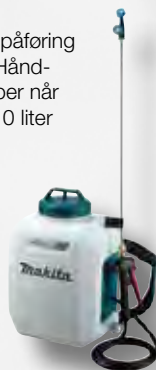

Lavtrykksprøyte LXT® DUS108Z

new

18V • 10L • 0,3MPA
Perfekt til f.eks. vanning av plantevekster, fukting av støp, påføring av kjemikalier (avfetting, husvask m.m.) og lett avspyling. Håndhendelen kan låses for kontinuerlig bruk og motoren stopper når hendelen frigjøres. Med ryggsele, lanse med to dyser og 10 liter tank. Leveres uten batteri og lader.

3.190,- På lager i Q2, 2022

eks.mva

Lavtrykksprøyte LXT® DUS158Z

new

18V • 15L • 0,3 MPA
Perfekt til f.eks. vanning av plantevekster, fukting av støp, påføring av kjemikalier (avfetting, husvask, soppmiddel, maurmiddel m.m.) og lett avspyling. Med ryggsele, lanse med to dyser og 15 liter tank. Leveres uten batteri og lader.

3.390,- På lager i Q2, 2022

eks.mva