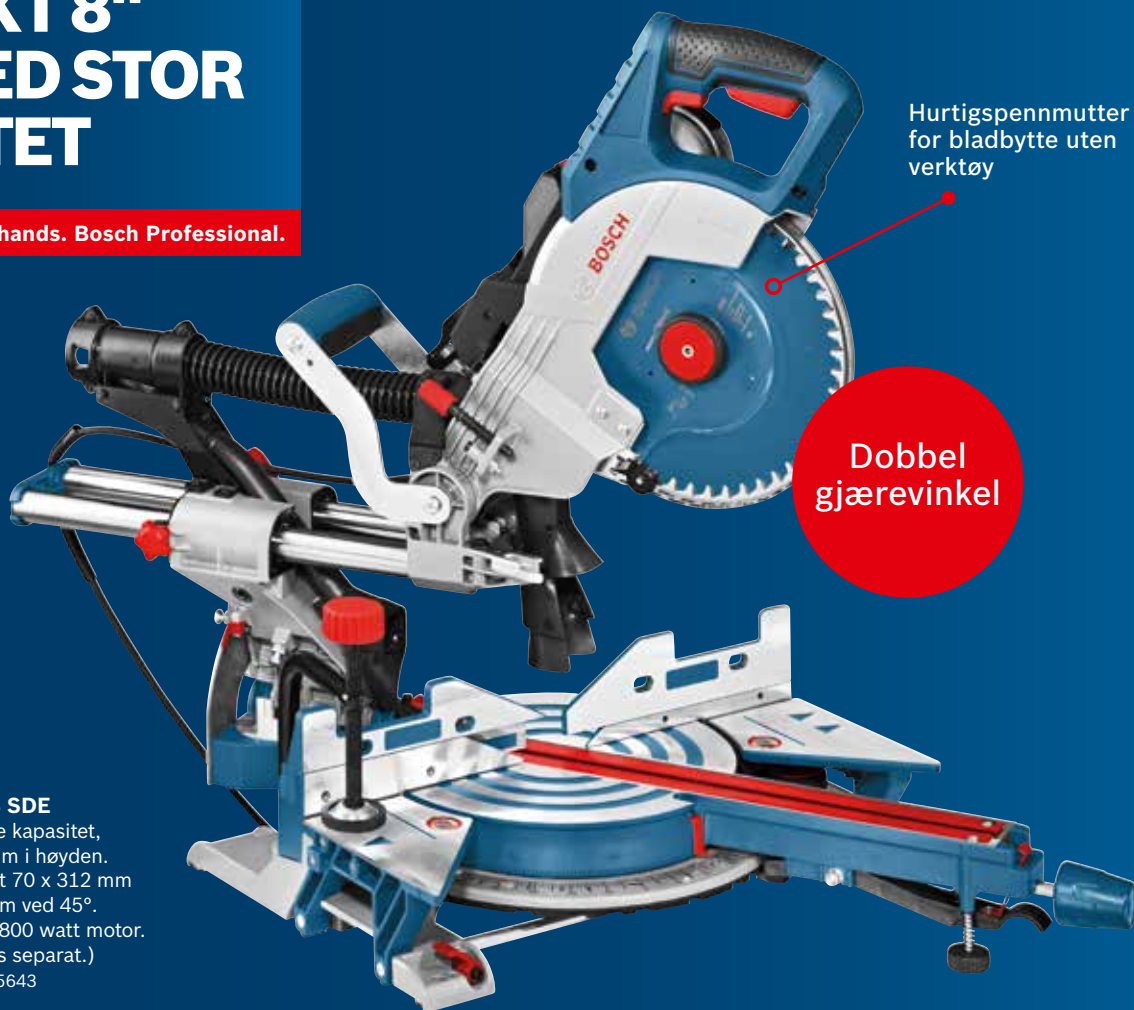

It's in your hands. Bosch Professional.

5 698,-*

7 122,50**

KAPP-/GJÆRINGSSAG GCM 8 SDE

Kompakt 8" sag som, med sin store kapasitet, enkelt kan sage materialet på 70 mm i høyden. Justerbar harstighet. Sagekapasitet 70 x 312 mm ved 90°. Sagekapasitet 70 x 214 mm ved 45°. Omdr. ubelastet 3500-5000/min. 1800 watt motor. Vekt 18,5 kg. (Sagbord må bestilles separat.) Best. nr. 0 601 B19 200 Nobbnr. 49245643