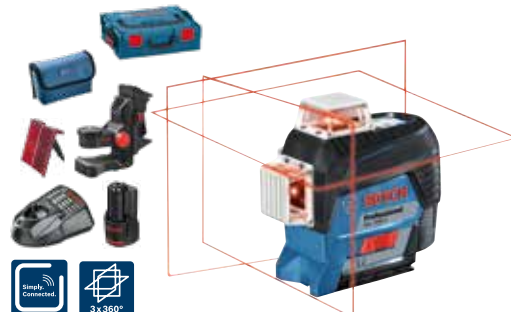

SIRKELLASER GLL3-80 C L-BOXX

Kraftige dioder sikrer stor synlighet, og 3 x 360° linjer gir mulighet til horisontal og vertikal nivellering samtidig, for effektivt arbeid.
Leveres med batteri og lader.
Best. nr. 0 601 063 R02 Nobbnr. 52674981
4998,-* / 6247,50**