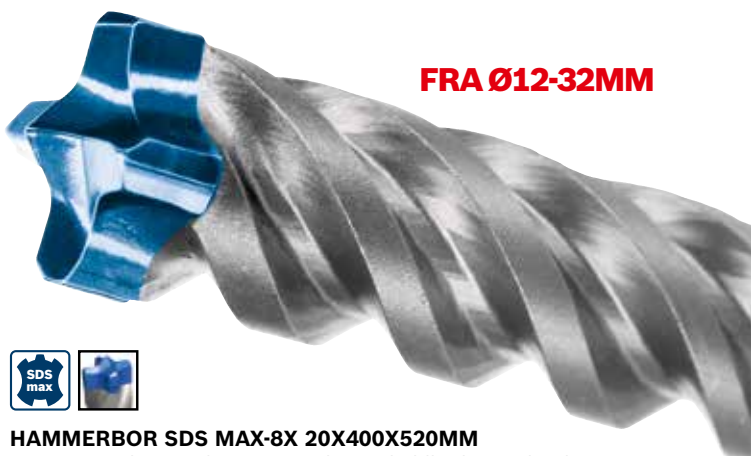

FRA Ø12-32MM

HAMMERBOR SDS MAX-8X 20X400X520MM

SDS max-8X hammerbor gir 50 % lengre holdbarhet under de mest krevende oppgavene. Hardmetallhode med fire skjær sikrer høy ytelse og slitestyrke ved boring i armet betong.

Best. nr. 2 608 578 627 Nobbnr. 54599474

548,-* / 685,00**