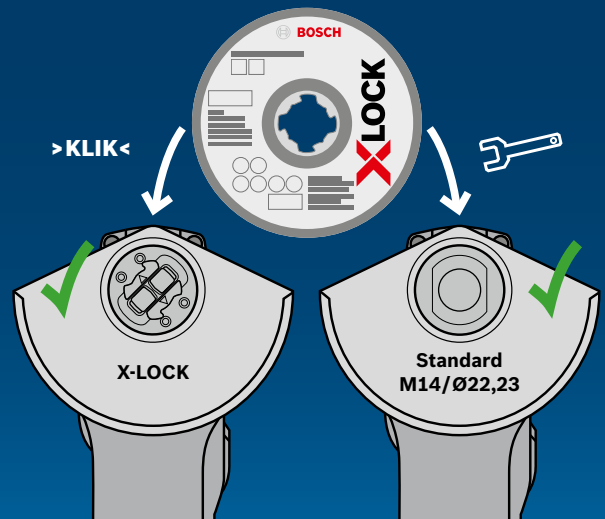

Best. nr. 0 601 37B 201 Nobbnr. 57112886

X-LOCK

JUST ONE CLICK

X-LOCK er en helt unik løsning som er utviklet av Bosch - men som nå blir levert på vinkelslipere i mange merker. Det er et ekte nøkkelfritt system der du kan feste og løse ut tilbehør for alle bruksområder med bare et klikk!