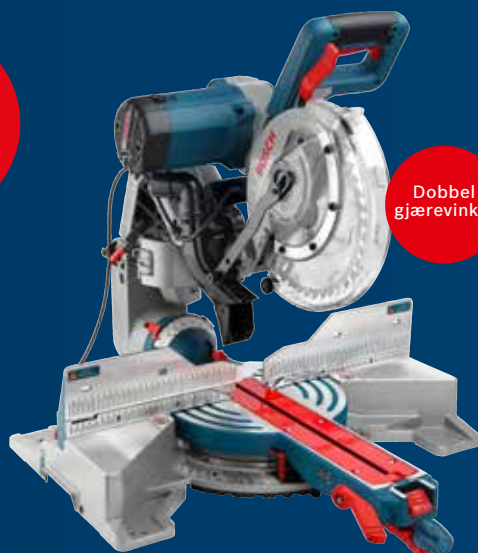

Hurtigspennmutter for bladbytte uten verktøy

Dobbel gjærevinkel

NYHET

7 998,-*

9 997,50**

KAPP- OG GJÆRINGSSAG GCM 10 GDJ

Uanstrengte presise kutt og kompakt størrelse på grunn av patentert robotarm. KRAFTIG MOTORYTELSE. Vekt 29 kg. Utstyrt med skivebrems. 1800 W. KUTTEKAPASITET: Maks. kuttedybde 100mm. Maks. kuttebredde 306 mm Best. nr. 0 601 B27 000 Nobbnr. 57143425