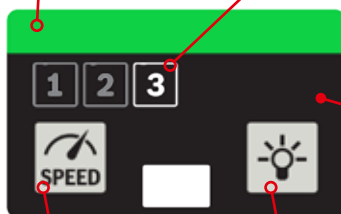

Kontrollert kraft
med 3 hastighets-
innstillinger

Kompakt og lett maskin
Kun 221 mm og 2,9 kg
uten batteri.

Statusindikator for
verktøystilstand

HMI-display

Statusindikator

Hastighetsnivå

Hastighetsvelger

LED-lys av/på