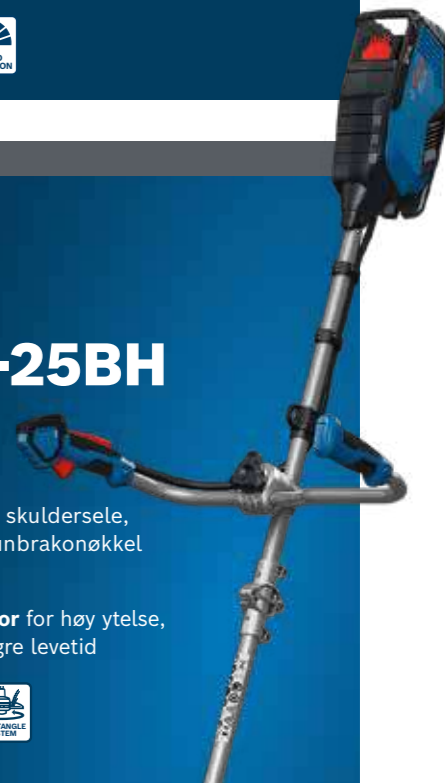

3 398,- 4 247,50**

i pappepose med skuldersele

- **Kraftig og brukervennlig** gresstrimmer for arbeid på større områder
- **Kraftig børsteløs motor** for høy ytelse, lengre driftstid og lengre levetid

PRO

PROFESSIONAL
18V
SYSTEM

KRATTKLIPPER

GFR18V-25BH

Best. nr. 06008D1200

Nobbnr. 60814652

3 648,- 4 560,00**

i pappepose med dobbel skuldersele, 25 cm metallbladsett, unbrakonøkkel

- **Kraftig børsteløs motor** for høy ytelse, lengre driftstid og lengre levetid

PRO

PROFESSIONAL
18V
SYSTEM

BESKJÆRINGSSAG GKE 18V-20 SOLO

Kjedehastighet: 7,2, sverdlengde 20 cm, Kickback detection

Best. nr. 06008D7100

Nobbnr. 60750486

2 448,- 3 560,00**

KJEDE TIL GKE 18V-20
Best. nr. F016800672
Nobbnr. 60760265