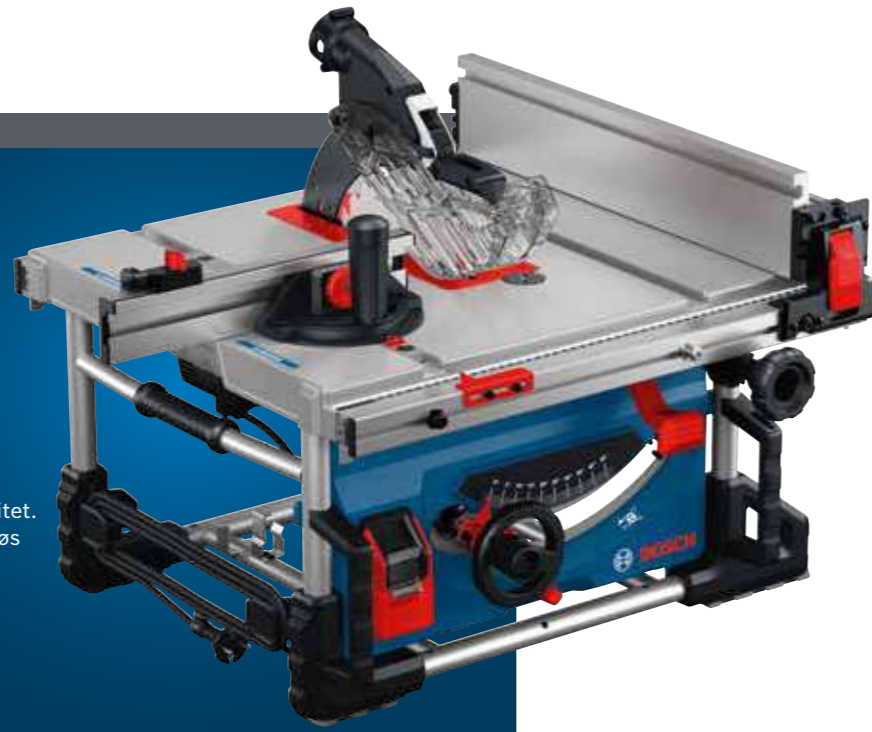

PROFESSIONAL
230V
TOOLS

KLASSENS BESTE

kuttehøyde for presise og lange kutt

PRO

NYHET!

BORDSAG GTS 70-216

Best. nr. 0601B30600 Nobbnr. 60767528
7348,-* 9 185,00**

70 mm kuttehøyde, 635 mm kløyve kapasitet. Kuttehøyde i 45 grader er 51 mm. Børsteløs motor, kompakt design, Click & Clean-støvtilkobling presis tannstag, -2°- 47° skråskjæring, rask brems, spindellås.

SLANGESETT TIL
GTS18V-70/70-216
To punkts støvavg.
Best. nr. 2608001227
Nobbnr. 60777936

798,-* 997,50**

PRO

BORDSAG + BORD GTA 560 SETT GTS 635-216

Best. nr. 0601B42001 Nobbnr. 55386921
6398,-* 7 997,50**

Bordsag, lett og kompakt, 1600 watt motor, mykstart, motorbeskyttelse, 216 mm blad, 70 mm. 22 kg. Uttreksbord 63,5 cm.

Leveres
inkl.
sagbord