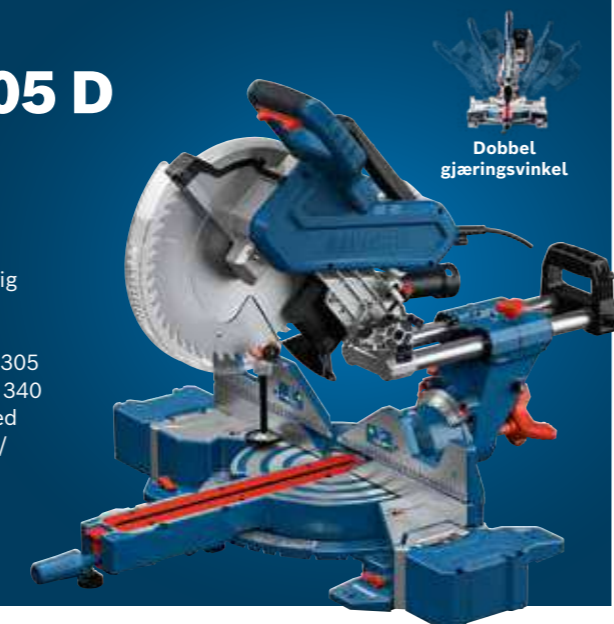

KAPP-/GJÆRINGSSAG GCM 340-305 D

Best. nr. 0601B60000
Nobbnr. 60693584

8 198,-* 10 247,50**

Høyeffektiv gjærsag med langvarig presisjon for krevende oppgaver. Skjærelinje som ikke trenger justering. Kraftig 1800 W motor, 305 mm blad. Sagkapasitet på 105 x 340 mm ved 90° og 105 x 245 mm ved 45°. Ubelastet hastighet: 4050 o/min. Vekt: 21,2 kg.